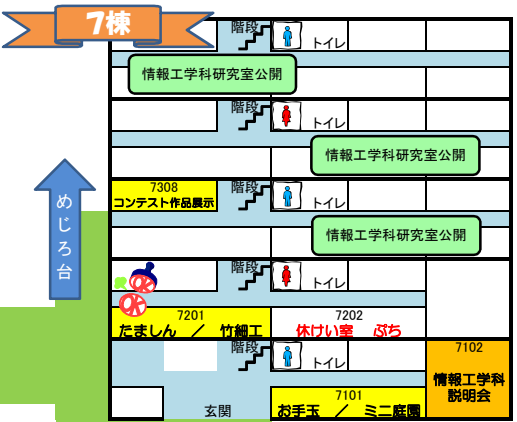

サイエンスフェスタ・くぬぎだ祭 イベントマップ

狭間駅

一樓擬店25~29

2423 2221

●くぬぎだ祭本部

模擬店リスト

- ①お好み焼き
- ②射的
- ③からあげ
- ④チュロス
- ⑤焼きそば
- ⑥チョコバナナ
- ⑦一出席中止
- ⑧けんちん汁
- ⑨揚げ春巻き
- ⑩牛串ステーキ
- ⑪フランクフルト
- ⑫ホットケーキ
- ⑬お茶漬け
- ⑭たこ焼き
- ⑮フランクフルト
- ⑯団子
- ⑰綿菓子
- ⑱タピオカドリンク
- ⑲おでん
- ⑳お好み焼き
- ㉑あげたこ焼き
- ㉒フライドポテト
- ㉓タイ焼き
- ㉔タピオカジュース
- ㉕焼き鳥
- ㉖飲み物
- ㉗羊グッツ・製作キット
- ㉘ホットドッグ
- ㉙焼きそば
- ㉚飲み物

第2体育館

- ①電子機器 作品展示
- ②電子顕微鏡
- ③ミニロボコン 観戦
- ④ジャグリング

第1体育館

- ①演劇
- ②フロア マーチング
- ③軽音ライブ

グラウンド

どこかに ヒツジが...

※3302室「ハンダづけによる電子工作」は事前受付で満員となりました。
 ※休けい室以外の建物内は飲食禁止です。
 ※敷地内は禁煙です。

ものづくりセンター
 工事中！立ち入り禁止場所に近づかないでください

テニスコート

マップの見方

- 外の道路
- 廊下・通路
- イベントを行う部屋 (リスト参照)
- イベントを行う部屋 (くぬぎだ祭パンプ参照)
- 説明会関係の部屋
- 入れない部屋
- 模擬店 (くぬぎだ祭パンプ参照)

●受付

●正門

●サイエンスフェスタ本部