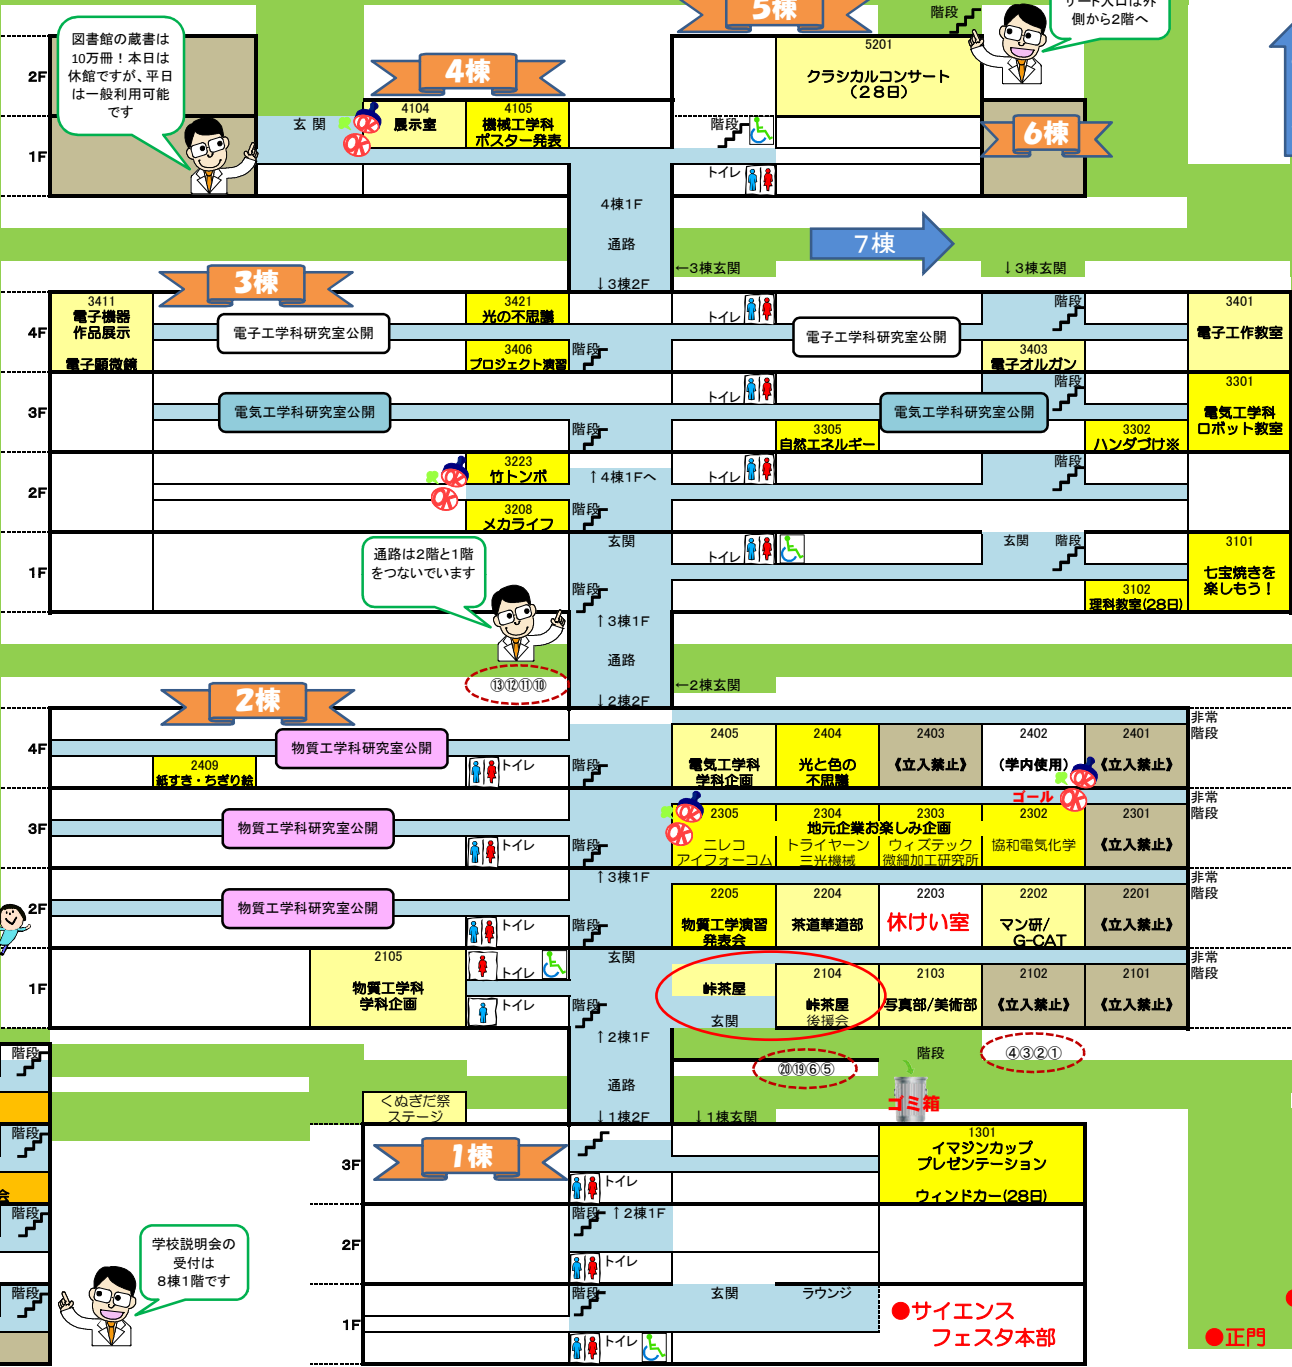

サイエンスフェスタ・くぬぎだ祭 イベントマップ

狭間駅

一樓擬店25~29

2423 2221

●くぬぎだ祭本部

模擬店リスト

- ①お好み焼き
- ②射的
- ③からあげ
- ④チュロス
- ⑤焼きそば
- ⑥チョコバナナ
- ⑦一出席中止
- ⑧けんちん汁
- ⑨揚げ春巻き
- ⑩牛串ステーキ
- ⑪フランクフルト
- ⑫ホットケーキ
- ⑬お茶漬け
- ⑭たこ焼き
- ⑮フランクフルト
- ⑯団子
- ⑰綿菓子
- ⑱タピオカドリンク
- ⑲おでん
- ⑳お好み焼き
- ㉑あげたこ焼き
- ㉒フライドポテト
- ㉓タイ焼き
- ㉔タピオカジュース
- ㉕焼き鳥
- ㉖飲み物
- ㉗羊グッツ・製作キット
- ㉘ホットドッグ
- ㉙焼きそば
- ㉚飲み物

第2体育館

- ①電子機器 作品展示
- ②電子顕微鏡
- ③ミニロボコン 観戦
- ④ジャグリング

第1体育館

- ①演劇
- ②フロア マーチング
- ③軽音ライブ

グラウンド

どこかに ヒツジが...

※3302室「ハンダづけによる電子工作」は事前受付で満員となりました。
 ※休けい室以外の建物内は飲食禁止です。
 ※敷地内は禁煙です。

ものづくりセンター
 工事中！立ち入り禁止場所に近づかないでください

テニスコート

マップの見方

- 外の道路
- 廊下・通路
- イベントを行う部屋 (リスト参照)
- イベントを行う部屋 (くぬぎだ祭パンプ参照)
- 説明会関係の部屋
- 入れない部屋
- 模擬店 (くぬぎだ祭パンプ参照)

●受付

●正門

●サイエンスフェスタ本部